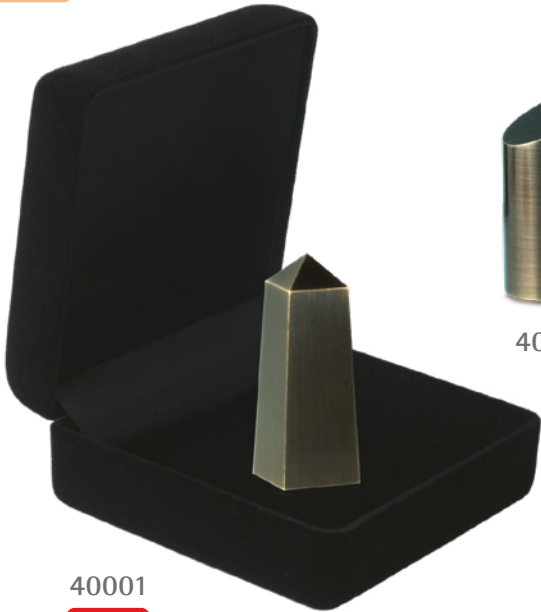

40001
144,-

Volumen 0,02 ltr.
Geliefert werden die Gedenk-Plastiken
in einer edlen schwarzen Samtdose