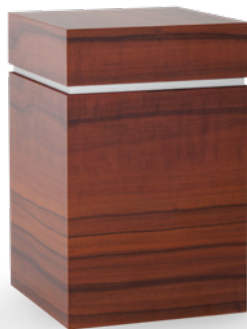

964-20000
Indischer Apfel

480,-