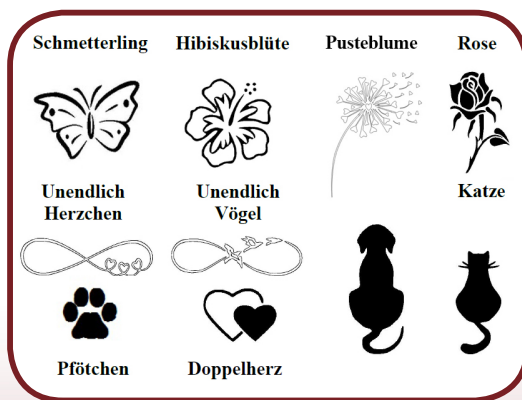

Wir können vom Originalpfötchenabdruck die Konturen als Folienpfötchen ausführen und auf die Tierurne übertragen! Die Größe ist individuell.

Größe	Symbol	Artikel-Nr.	Folienfarbe: Gold, Silber, Schwarz, Weiß, Pink, Braun	ID-Code-I	ID-Code-II	VK-Preis pro Stück
individuell	Original Abdruck	PS-F-Ori-Pfote	-G / -Si / -Schw / -W / -P / -B	x-21xx	x-21xx	44,00 €