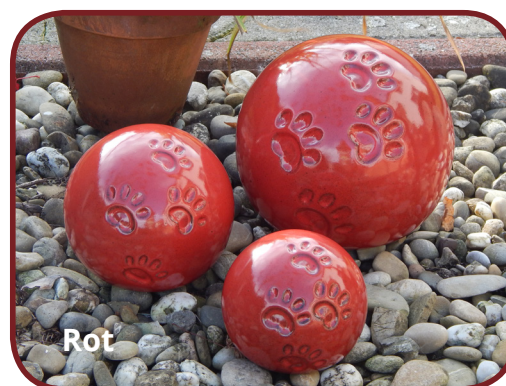

Tierurnen für den Außenbereich

Kugelform mit vier Pfötchenspuren

Alle Außenbereichsurnen sind witterungsbeständig und frostsicher!

Artikel-Nummer	ca. Vol. / Farbe	ID-Code-I	ID-Code-II	VK-Preis
PS-A-G1-KUG-BG-0,45	0,45 Ltr., Blaugrau	x-46xx	x-55xx	105,00 €
PS-A-G2-KUG-BG-1,00	1,00 Ltr., Blaugrau	x-58xx	x-70xx	119,00 €
PS-A-G3-KUG-BG-2,50	2,50 Ltr., Blaugrau	x-69xx	x-82xx	160,00 €
PS-A-G1-KUG-BR-0,45	0,45 Ltr., Braun	x-46xx	x-55xx	105,00 €
PS-A-G2-KUG-BR-1,00	1,00 Ltr., Braun	x-58xx	x-70xx	119,00 €
PS-A-G3-KUG-BR-2,50	2,50 Ltr., Braun	x-69xx	x-82xx	160,00 €
PS-A-G1-KUG-CR-0,45	0,45 Ltr., Creme	x-46xx	x-55xx	105,00 €
PS-A-G2-KUG-CR-1,00	1,00 Ltr., Creme	x-58xx	x-70xx	119,00 €
PS-A-G3-KUG-CR-2,50	2,50 Ltr., Creme	x-69xx	x-82xx	160,00 €
PS-A-G1-KUG-R-0,45	0,45 Ltr., Rot	x-46xx	x-55xx	105,00 €
PS-A-G2-KUG-R-1,00	1,00 Ltr., Rot	x-58xx	x-70xx	119,00 €
PS-A-G3-KUG-R-2,50	2,50 Ltr., Rot	x-69xx	x-82xx	160,00 €

Artikel-Nummer	ca. Vol. / Farbe	ID-Code-I	ID-Code-II	VK-Preis
PS-A-G1-KUG-GR-0,45	0,45 Ltr., Grau	x-46xx	x-55xx	105,00 €
PS-A-G2-KUG-GR-1,00	1,00 Ltr., Grau	x-58xx	x-70xx	119,00 €
PS-A-G3-KUG-GR-2,50	2,50 Ltr., Grau	x-69xx	x-82xx	160,00 €
PS-A-G1-KUG-S-0,45	0,45 Ltr., Sand	x-46xx	x-55xx	105,00 €
PS-A-G2-KUG-S-1,00	1,00 Ltr., Sand	x-58xx	x-70xx	119,00 €
PS-A-G3-KUG-S-2,50	2,50 Ltr., Sand	x-69xx	x-82xx	160,00 €
PS-A-G1-KUG-TE-0,45	0,45 Ltr., Terra	x-46xx	x-55xx	105,00 €
PS-A-G2-KUG-TE-1,00	1,00 Ltr., Terra	x-58xx	x-70xx	119,00 €
PS-A-G3-KUG-TE-2,50	2,50 Ltr., Terra	x-69xx	x-82xx	160,00 €