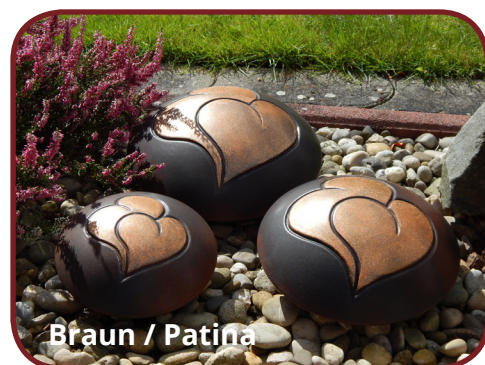

Tierurnen für den Außenbereich

Diskusform mit Doppelherz
Alle Außenbereichsurnen sind witterungsbeständig und frostsicher!

Artikel-Nummer	ca. Vol. / Farbe	ID-Code-I	ID-Code-II	VK-Preis
PS-A-G1-DI-BDHZ0,9	0,90 Ltr., Braun	x-58xx	x-70xx	124,00 €
PS-A-G2-DI-BDHZ1,5	1,50 Ltr., Braun	x-69xx	x-82xx	149,00 €
PS-A-G3-DI-BDHZ2,2	2,20 Ltr., Braun	x-104xx	x-125xx	210,00 €
PS-A-G1-DI-GDHZ0,9	0,90 Ltr., Grau	x-58xx	x-70xx	124,00 €
PS-A-G2-DI-GDHZ1,5	1,50 Ltr., Grau	x-69xx	x-82xx	149,00 €
PS-A-G3-DI-GDHZ2,2	2,20 Ltr., Grau	x-104xx	x-125xx	210,00 €
PS-A-G1-DI-RDHZ0,9	0,90 Ltr., Rot	x-58xx	x-70xx	124,00 €
PS-A-G2-DI-RDHZ1,5	1,50 Ltr., Rot	x-69xx	x-82xx	149,00 €
PS-A-G3-DI-RDHZ2,2	2,20 Ltr., Rot	x-104xx	x-125xx	210,00 €
PS-A-G1-DI-CDHZ0,9	0,90 Ltr., Creme	x-58xx	x-70xx	124,00 €
PS-A-G2-DI-CDHZ1,5	1,50 Ltr., Creme	x-69xx	x-82xx	149,00 €
PS-A-G3-DI-CDHZ2,2	2,20 Ltr., Creme	x-104xx	x-125xx	210,00 €
PS-A-G1-DI-PDHZB0,9	0,90 Ltr., Braun Patina	x-66xx	x-79xx	132,00 €
PS-A-G2-DI-PDHZB1,5	1,50 Ltr., Braun Patina	x-79xx	x-95xx	160,00 €
PS-A-G3-DI-PDHZB2,2	2,20 Ltr., Braun Patina	x-109xx	x-131xx	221,00 €