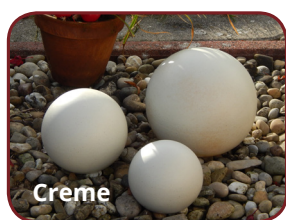

Tierurnen für den Außenbereich

Kugelform ohne Pfötchenspur

Alle Außenbereichsurnen sind witterungsbeständig und frostsicher!