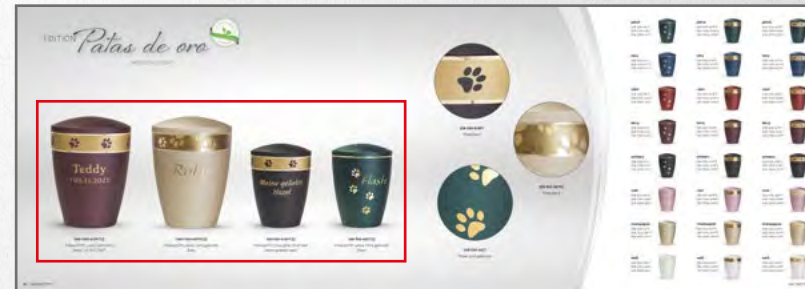

Mit verschiedenen Individualisierungen wird der Ruheort für das Tier zu etwas ganz Persönlichem.

Sparkling Star

Beschriftung aus Kristallen

Folienbeschriftung

Foto-Motive

Lasergravur

Welche Technik für die jeweilige Urne umsetzbar ist zeigen die Symbole auf der Einführungsseite.

Beispiele für Individualisierungen sind jeweils auf den letzten Seiten der Edition abgebildet.