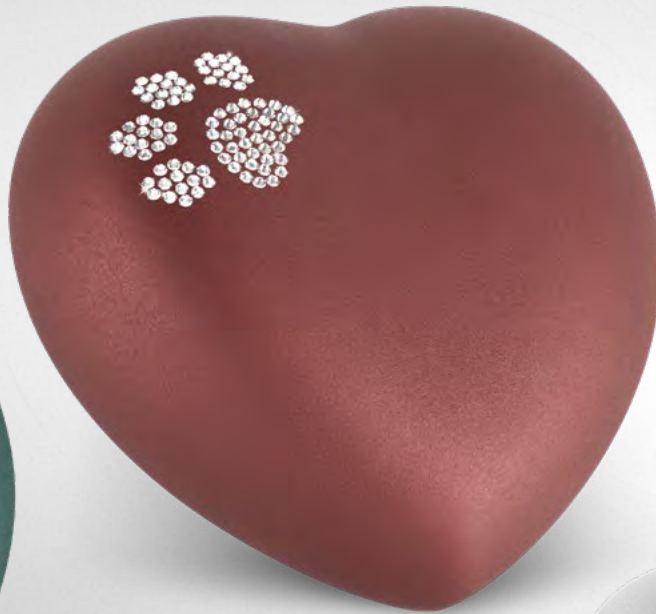

58-1500-6038