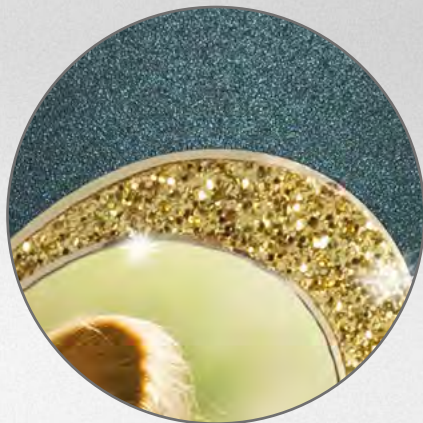

608-500-6021 [i]

Sparkling Star-Foto 2 | gold

schwarz
609-500-6101
609-1500-6101
609-2800-6101

schwarz
607-500-6101
607-1500-6101
607-2800-6101

schwarz
608-500-6101
608-1500-6101
608-2800-6101

petrol
609-500-6021
609-1500-6021
609-2800-6021

petrol
607-500-6021
607-1500-6021
607-2800-6021

petrol
608-500-6021
608-1500-6021
608-2800-6021

navy
609-500-6111
609-1500-6111
609-2800-6111

navy
607-500-6111
607-1500-6111
607-2800-6111

navy
608-500-6111
608-1500-6111
608-2800-6111

rubin
609-500-6031
609-1500-6031
609-2800-6031

rubin
607-500-6031
607-1500-6031
607-2800-6031

rubin
608-500-6031
608-1500-6031
608-2800-6031

berry
609-500-6121
609-1500-6121
609-2800-6121

berry
607-500-6121
607-1500-6121
607-2800-6121

berry
608-500-6121
608-1500-6121
608-2800-6121

rosé
609-500-6091
609-1500-6091
609-2800-6091

rosé
607-500-6091
607-1500-6091
607-2800-6091

rosé
608-500-6091
608-1500-6091
608-2800-6091

champagner
609-500-6071
609-1500-6071
609-2800-6071

champagner
607-500-6071
607-1500-6071
607-2800-6071

champagner
608-500-6071
608-1500-6071
608-2800-6071

weiß
609-500-6061
609-1500-6061
609-2800-6061

weiß
607-500-6061
607-1500-6061
607-2800-6061

weiß
608-500-6061
608-1500-6061
608-2800-6061