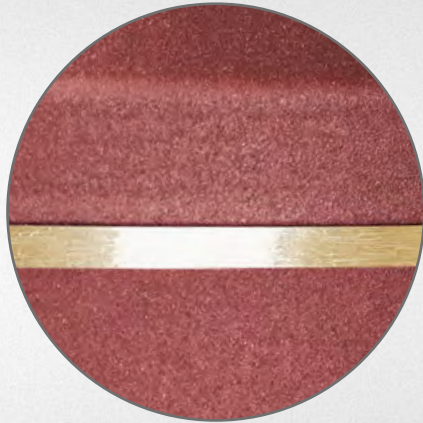

Sparkling-Foto 2 | gold

608-500-6031

Dekor gold gebürstet

608-500-6021 [i]

Sparkling Star-Foto 2 | gold

**schwarz**  
609-500-6101  
609-1500-6101  
609-2800-6101

**schwarz**  
607-500-6101  
607-1500-6101  
607-2800-6101