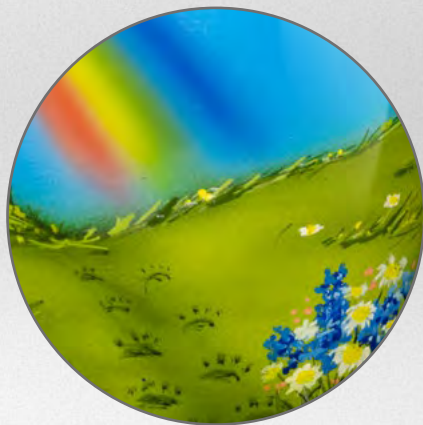

508-500-A8 [i]

Folienschrift | Courgette | silber matt  
„Lucky“

**508-500-A17**  
Spuren im Sand

**508-500-A7**  
Blumenwiese

**Spuren im Sand**  
508-500-A17  
508-1500-A17  
508-2800-A17

**Himmelstreppe**  
508-500-A9  
508-1500-A9  
508-2800-A9