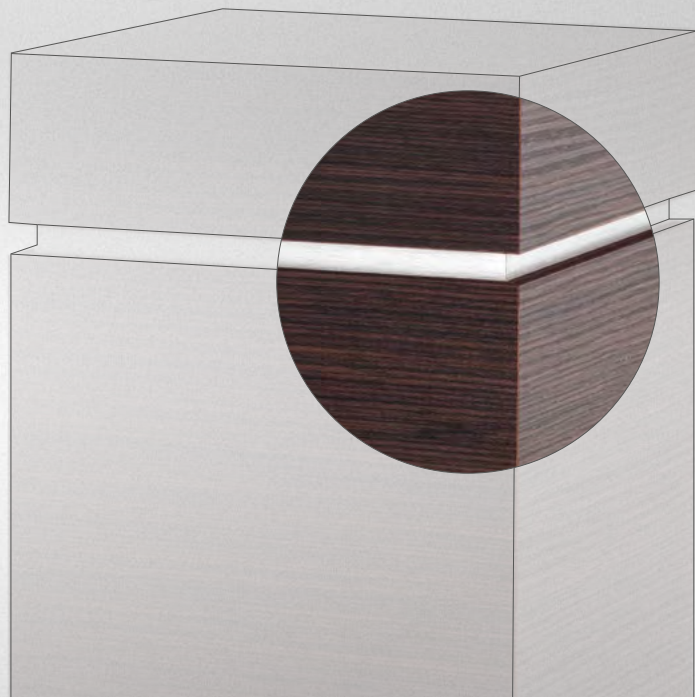

Die 960er Modelle sind mit hochwertigem Laminat beschichtet und besitzen einen matten Silberstreifen in der Schattenfuge.

**Mahagoni**

901-500  
901-1500  
901-3000

**Kanadischer Ahorn**

905-500  
905-1500  
905-3000