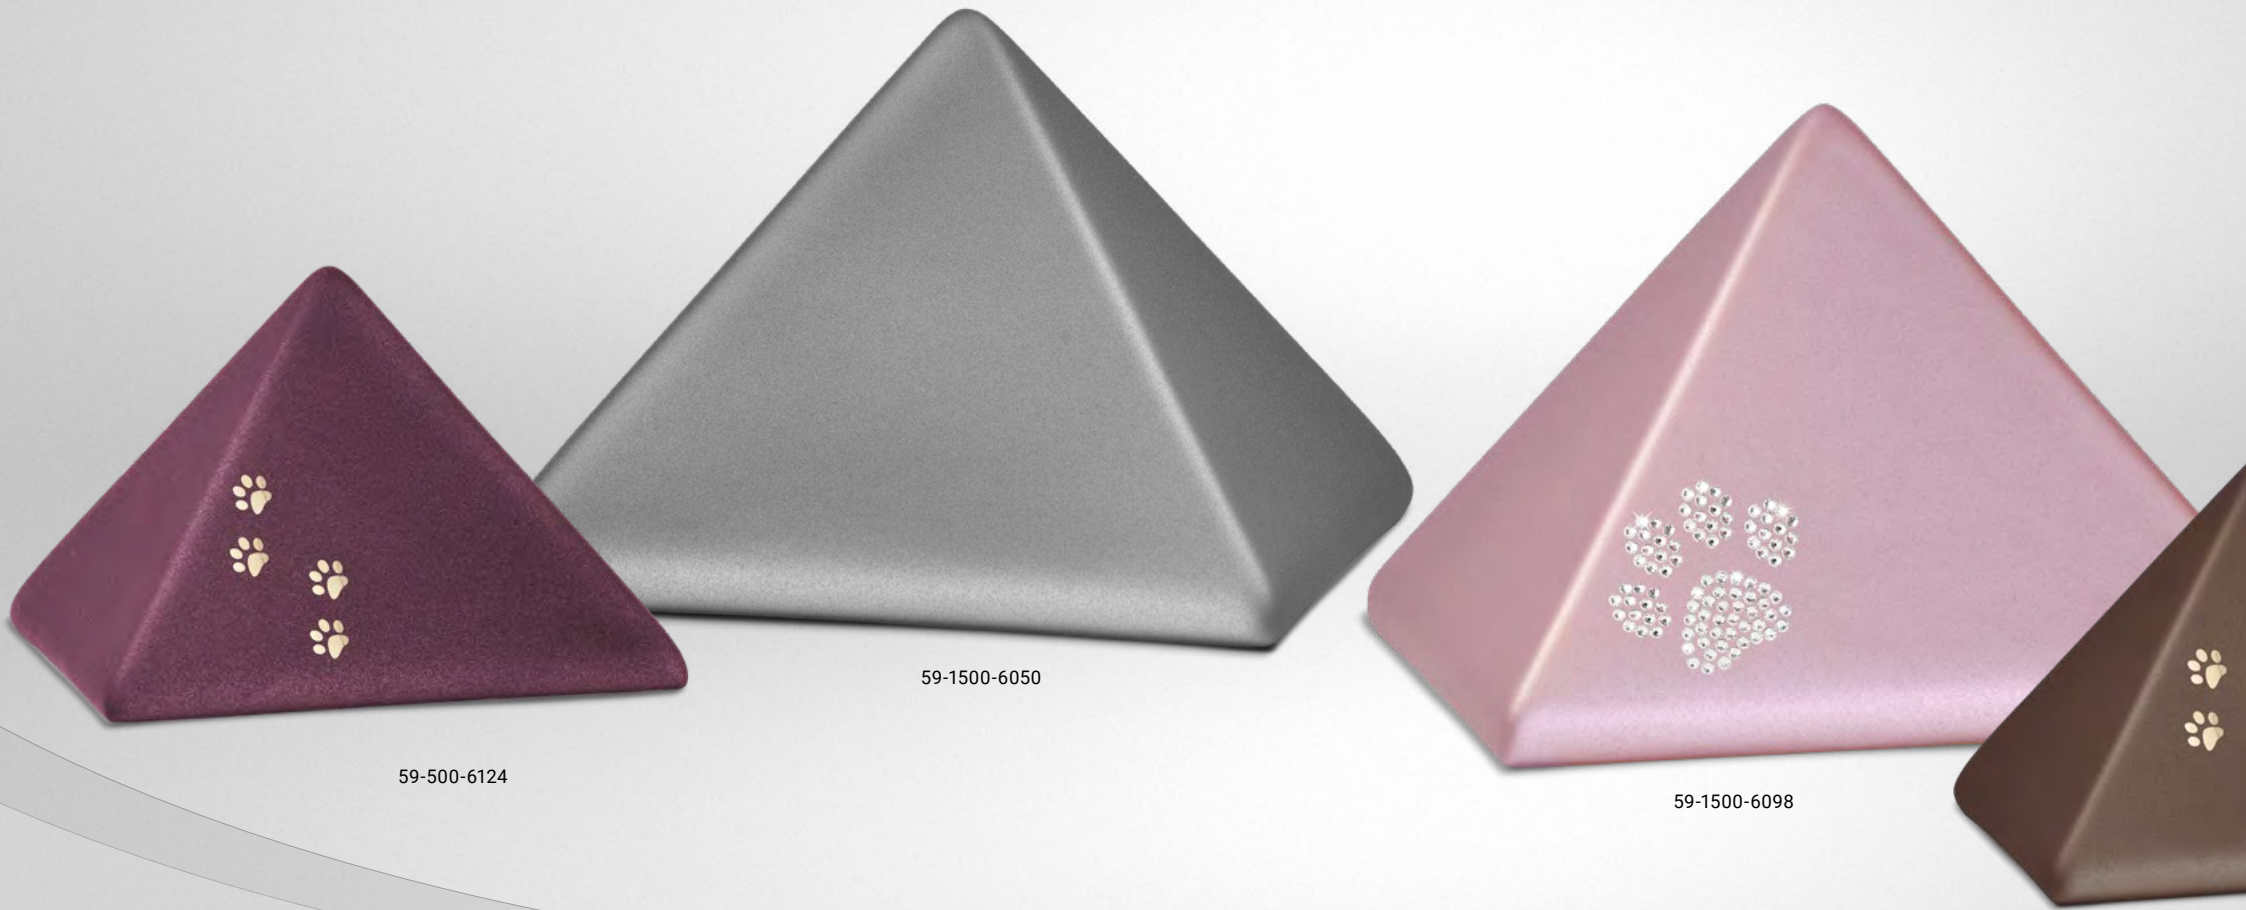

EDITION *Pyramide*

59-500-6124

59-1500-6050

59-1500-6098