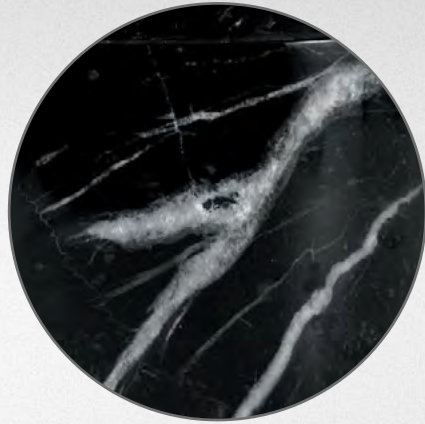

130-0,5

Schwarzer Marmor mit
weißen Einschlüssen