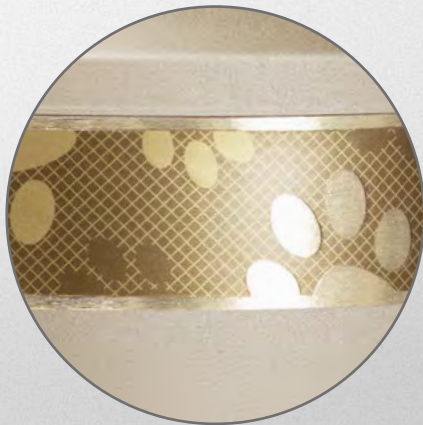

508-500-607P2
Pfotenband 2