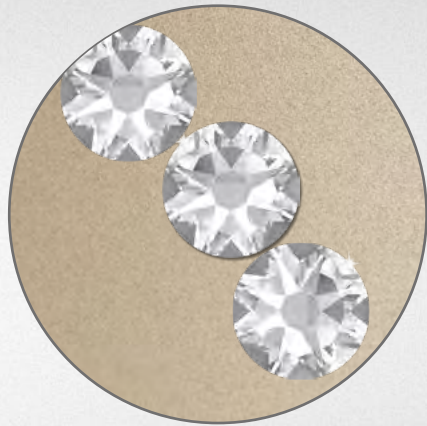

508-1500-6128 [i]
Kristall-Schrift „Lucy“

508-500-6079

Herz aus Kristallen