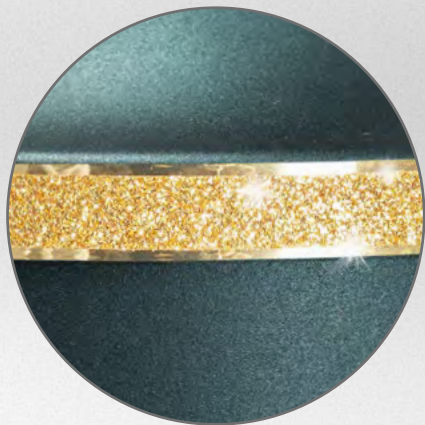

609-1500-60211
Dekor Goldglitter