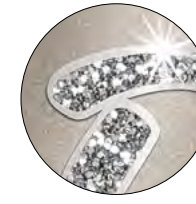

„Sparkling Star“
silber