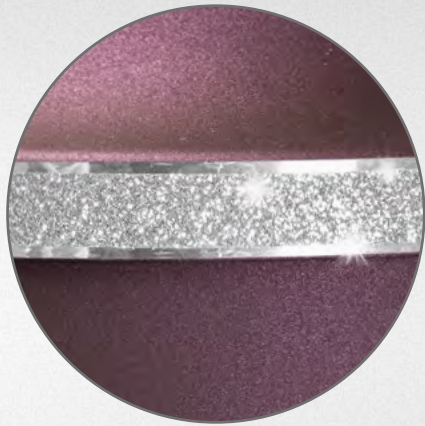

609-1500-61211
Dekor Silberglitter