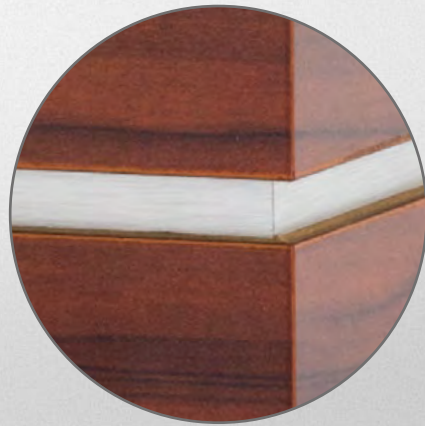

Kristall-Schrift | „Beauty“

964-20000 [i]

Folienschrift | Lucida | silber matt | „Santo“  
Kundenmotiv (auf Anfrage) „Hufeisen“ | silber matt

65-1500-500s3

Motiv aus Kristallen

964-20000

Mattierter Silberstreifen