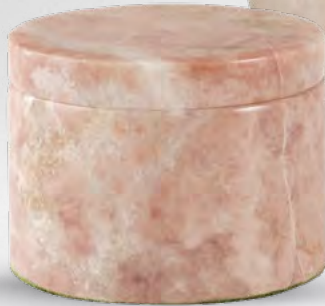

EDITION *Marmor*

131 MINI