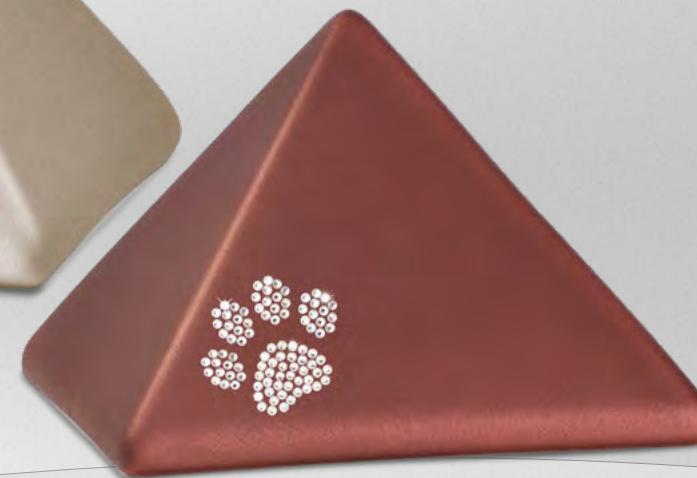

59-500-6038